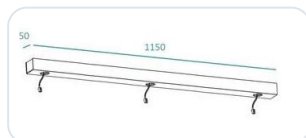

Afbeeldingen