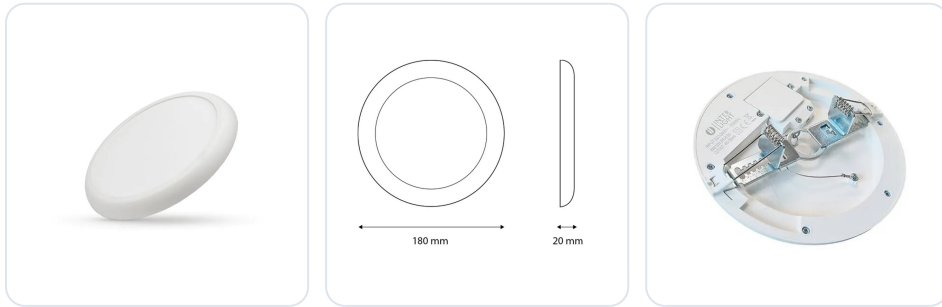

Afbeeldingen

Gerelateerde artikelen

Foto	Artikel	SKU	Adviesprijs excl. BTW
	Afdekring Cio A Bekijk product	AFDEKRING-CIO-A-CONF	€8.60