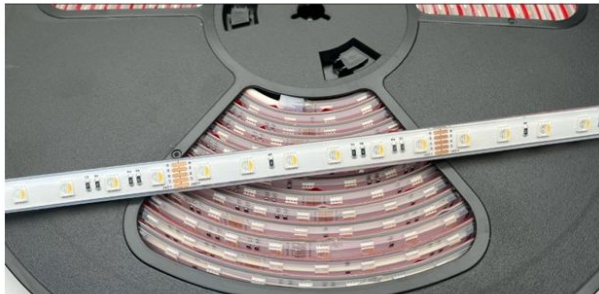

Led strip IP68 RGBW 19.2W per rol 5 mete

Datablad productinformatie

ADVIESPRIJS EXCL. BTW

€172.55

PRODUCTGEGEVENS

SKU: 614242931

Productpagina:

[Bekijk product op wolfs.nl](#)

Led strip IP68 RGBW 19.2W per rol 5 mete

Omschrijving

RGBW Led strip IP68 19.2W per meter (RGB+2700K). Geleverd per rol van 5 meter. Hier is geen maatwerk bij mogelijk.

Afbeeldingen

Gerelateerde artikelen

Foto	Artikel	SKU	Adviesprijs excl. BTW
	Play XV Wallpaneel 4 zone RGBW Bekijk product	568202109	€97.90
	Hoog profiel diverse kleuren Bekijk product	HOOG-PROFIEL- DIVERSE-KLEUREN- CONF	€26.43
	Cover opaal Bekijk product	COVER-OPAAL-CONF	€23.30