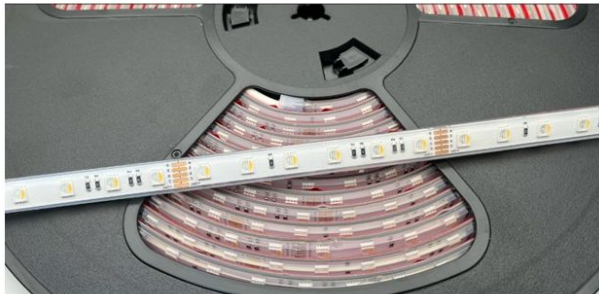

Led strip IP68 RGBW 19.2W per rol 5 mete

Datablad productinformatie

ADVIESPRIJS INCL. BTW

€172.55

PRODUCTGEGEVENS

SKU: 614242931

Productpagina:

[Bekijk product op wolfs.nl](#)

Led strip IP68 RGBW 19.2W per rol 5 mete

Omschrijving

RGBW Led strip IP68 19.2W per meter (RGB+2700K). Geleverd per rol van 5 meter. Hier is geen maatwerk bij mogelijk.

Afbeeldingen

Gerelateerde artikelen

Foto	Artikel	SKU	Adviesprijs incl. BTW
	Play XV Wallpaneel 4 zone RGBW Bekijk product	568202109	€97.90
	Hoog profiel diverse kleuren Bekijk product	HOOG-PROFIEL- DIVERSE-KLEUREN- CONF	€26.43
	Cover opaal Bekijk product	COVER-OPAAL-CONF	€23.30