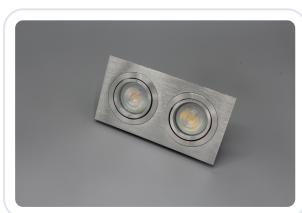

Afbeeldingen