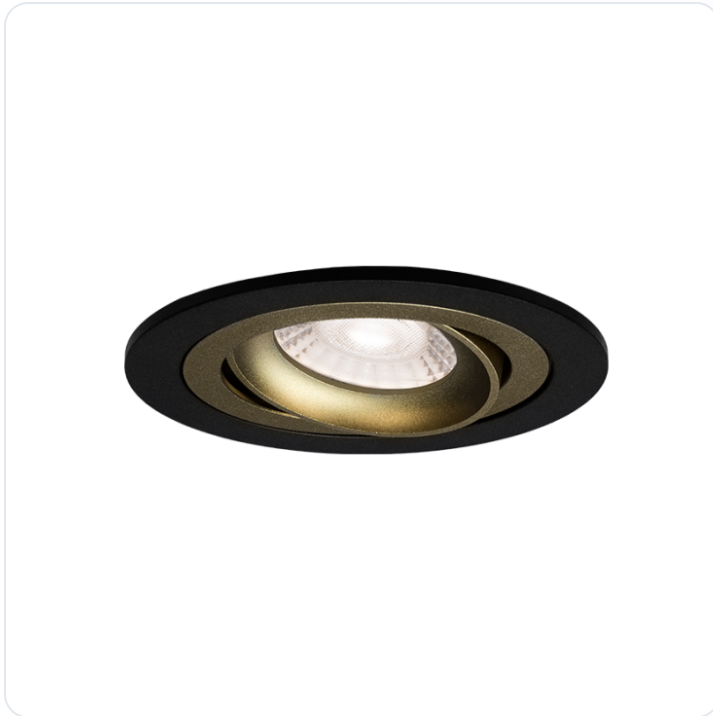

Spot kandel WV141 rond zwart met goud

Datablad productinformatie

ADVIESPRIJS EXCL. BTW

€16.25

PRODUCTGEGEVENS

SKU: 590205210

Productpagina:

[Bekijk product op wolfs.nl](#)

Spot kandel WV141 rond zwart met goud

Omschrijving

Inbouwspot WV141 gegoten draai kandelbaar rond zwart met gouden binnenring met bajonet sluiting geschikt voor 50mm LED modules of (LED) lampen MR16 of GU10, fitting sepeeraat te bestellen. [BM=Ø95mm; GM=Ø78mm; IH bij LED modules vanaf 55mm, MR16 vanaf 65mm en GU10 vanaf 95mm.]