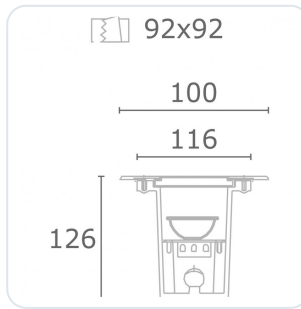

Afbeeldingen

Gerelateerde artikelen

Foto	Artikel	SKU	Adviesprijs excl. BTW
	Inbouwpot voor Metro-S Bekijk product	363060646	€30.40