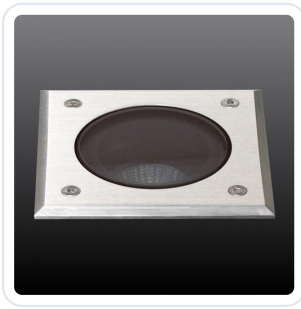

Afbeeldingen

Gerelateerde artikelen

Foto	Artikel	SKU	Adviesprijs excl. BTW
	Inbouwpot voor Metro-S Bekijk product	363060646	€30.40