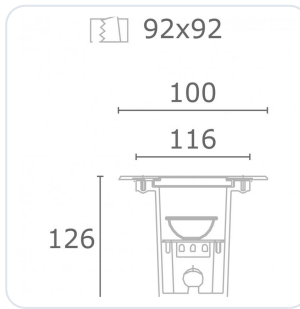

Afbeeldingen

Gerelateerde artikelen

Foto	Artikel	SKU	Adviesprijs excl. BTW
	Inbouwpot voor Metro-S Bekijk product	363060646	€30.40