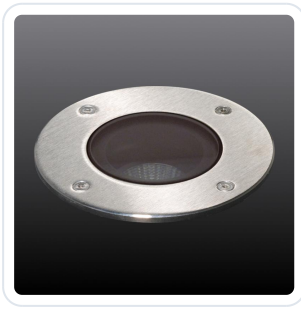

Afbeeldingen

Gerelateerde artikelen

Foto	Artikel	SKU	Adviesprijs excl. BTW
	Inbouwpot voor Metro-S Bekijk product	363060646	€30.40