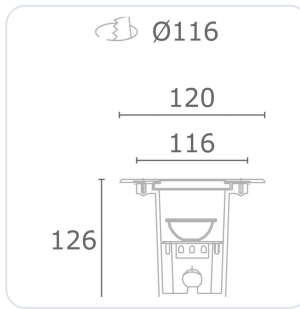

Afbeeldingen

Gerelateerde artikelen

Foto	Artikel	SKU	Adviesprijs excl. BTW
	Inbouwpot voor Metro-S Bekijk product	363060646	€30.40