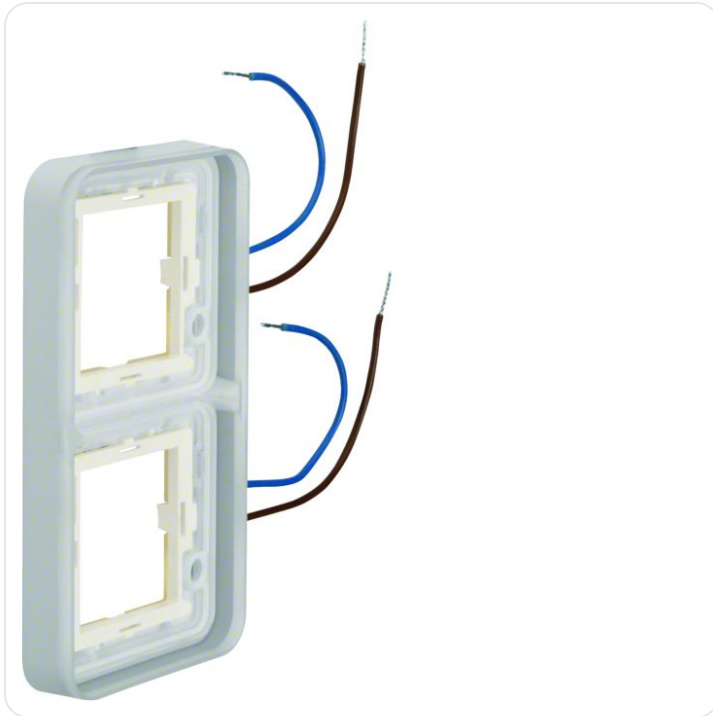

## Verlicht afdekraam 2-v vert. 230 V~ blau

Datablad productinformatie

ADVIESPRIJS INCL. BTW

**€103.00**

PRODUCTGEGEVENS

**SKU:** 361209813

**Productpagina:**

[Bekijk product op wolfs.nl](#)

Verlicht afdekraam 2-v vert. 230 V~ blau

### Omschrijving

Verlicht afdekraam 2-v vert. 230 V~ blauw, berker W.1, grijs