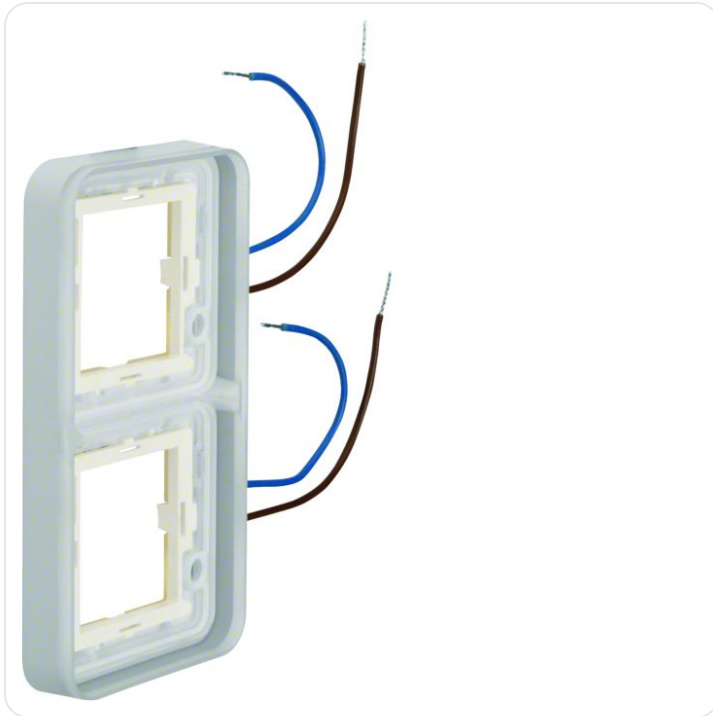

Verlicht afdekraam 2-v vert. 230 V~ wit,

Datablad productinformatie

ADVIESPRIJS EXCL. BTW

€103.00

PRODUCTGEGEVENS

SKU: 361209812

Productpagina:

[Bekijk product op wolfs.nl](#)

Verlicht afdekraam 2-v vert. 230 V~ wit,

Omschrijving

Verlicht afdekraam 2-v vert. 230 V~ wit, berker W.1, grijs

Afbeeldingen