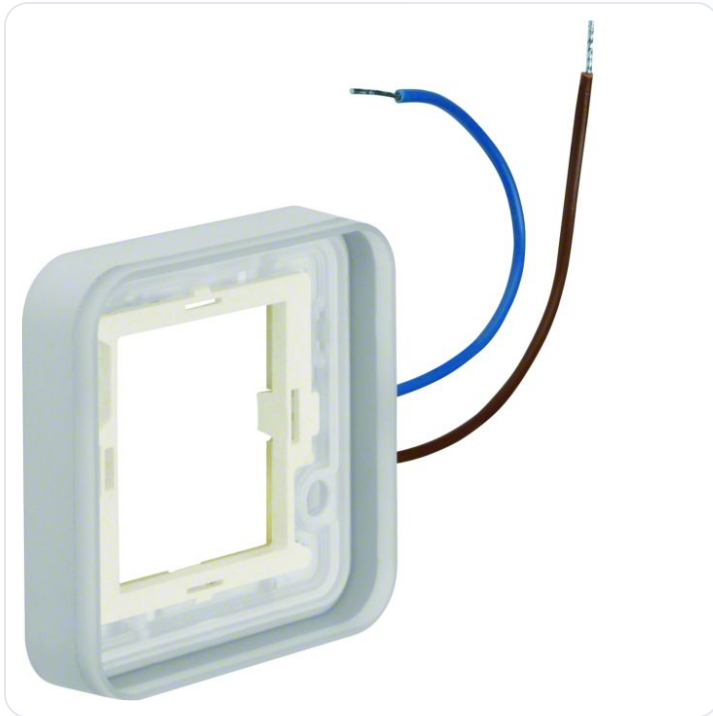

## Verlicht afdekraam 1-v, 12-24 V= wit, be

Datablad productinformatie

ADVIESPRIJS EXCL. BTW

**€75.60**

PRODUCTGEGEVENS

**SKU:** 361209808

**Productpagina:**

[Bekijk product op wolfs.nl](#)

Verlicht afdekraam 1-v, 12-24 V= wit, be

### Omschrijving

Verlicht afdekraam 1-v, 12-24 V= wit, berker W.1, grijs