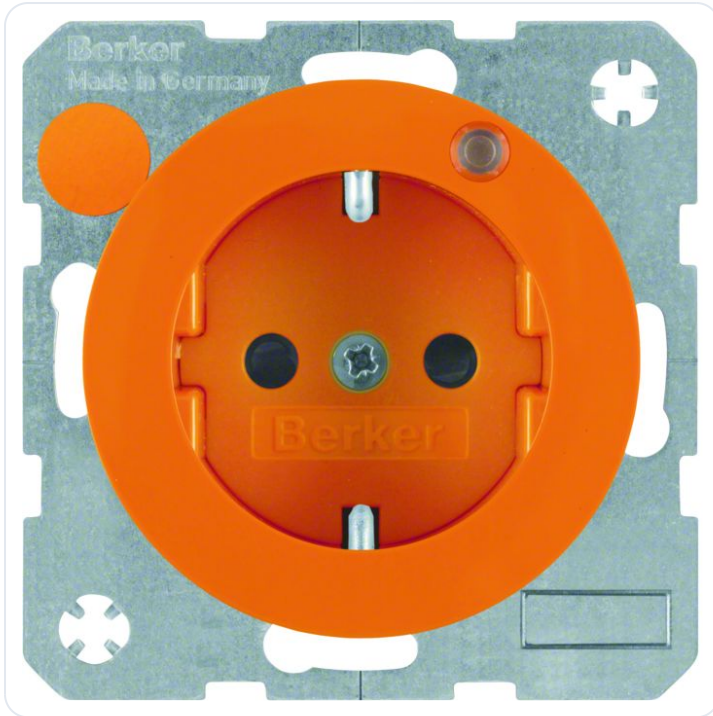

WCD penaarde met controle-led, berker R.

Datablad productinformatie

ADVIESPRIJS EXCL. BTW

€48.85

PRODUCTGEGEVENS

SKU: 361209518

Productpagina:

[Bekijk product op wolfs.nl](#)

WCD penaarde met controle-led, berker R.

Omschrijving

WCD penaarde met controle-led, berker R.1/R.3/R.8, oranje

Afbeeldingen