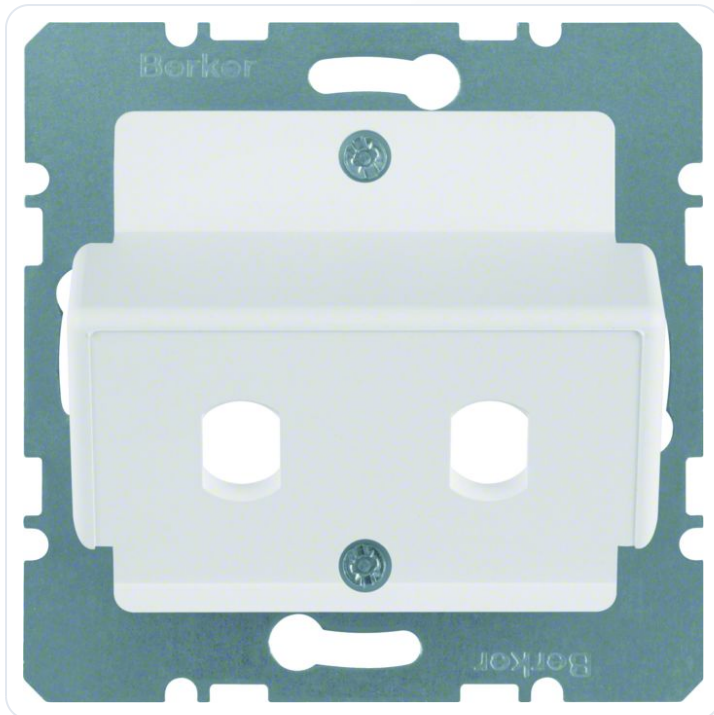

## Centraalplaat voor LWL-koppelingen Simpl

Datablad productinformatie

ADVIESPRIJS EXCL. BTW

**€26.85**

PRODUCTGEGEVENS

**SKU:** 361208839

**Productpagina:**

[Bekijk product op wolfs.nl](#)

Centraalplaat voor LWL-koppelingen Simpl

### Omschrijving

Centraalplaat voor LWL-koppelingen Simplex ST, polarwit mat