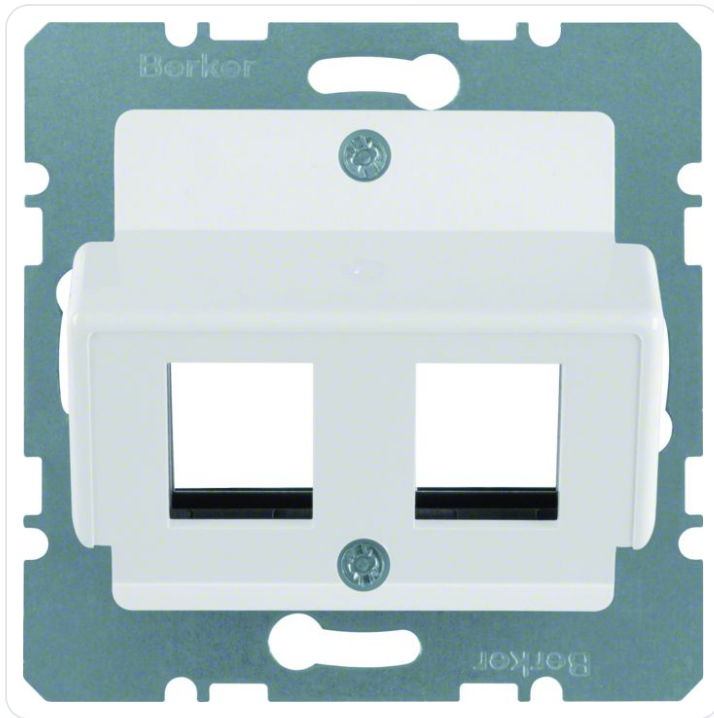

## Centraalplaat voor 2 Krone-jacks, polarw

Datablad productinformatie

ADVIESPRIJS EXCL. BTW

**€30.50**

PRODUCTGEGEVENS

**SKU:** 361208836

**Productpagina:**

[Bekijk product op wolfs.nl](#)

Centraalplaat voor 2 Krone-jacks, polarw

### Omschrijving

Centraalplaat voor 2 Krone-jacks, polarwit mat