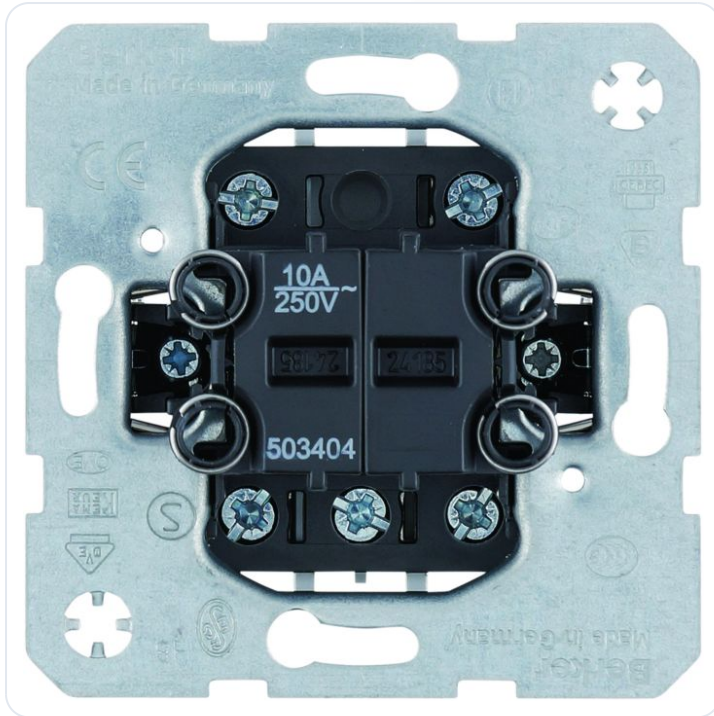

Serie-imp.dr. 4 maakcontacten, gedeelde

Datablad productinformatie

ADVIESPRIJS EXCL. BTW

€37.60

PRODUCTGEGEVENS

SKU: 361208087

Productpagina:

[Bekijk product op wolfs.nl](#)

Serie-imp.dr. 4 maakcontacten, gedeelde

Omschrijving

Serie-imp.dr. 4 maakcontacten, gedeelde ingang

Afbeeldingen