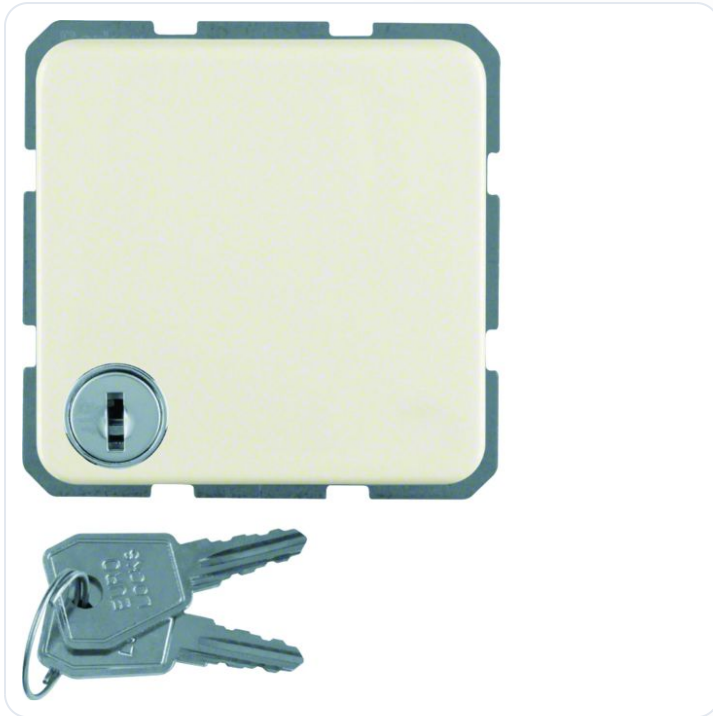

WCD RA met klappd. en sleutelsluiting, IP

Datablad productinformatie

ADVIESPRIJS EXCL. BTW

€95.25

PRODUCTGEGEVENS

SKU: 361207794

Productpagina:

[Bekijk product op wolfs.nl](#)

WCD RA met klappd. en sleutelsluiting, IP

Omschrijving

WCD RA met klappd. en sleutelsluiting, IP44 inbouw, wit

Afbeeldingen