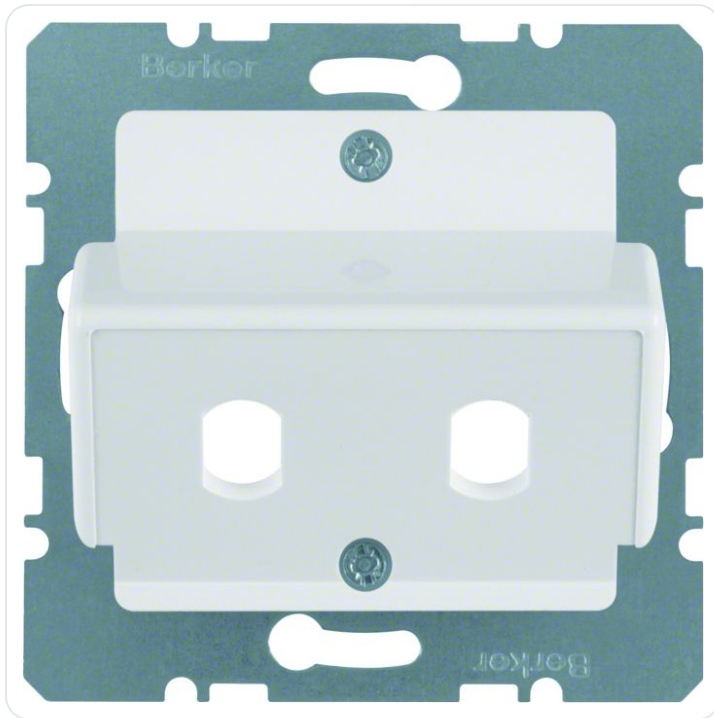

## Centraalplaat voor LWL-koppelingen Simpl

Datablad productinformatie

ADVIESPRIJS EXCL. BTW

**€26.85**

PRODUCTGEGEVENS

**SKU:** 361207567

**Productpagina:**

[Bekijk product op wolfs.nl](#)

Centraalplaat voor LWL-koppelingen Simpl

### Omschrijving

Centraalplaat voor LWL-koppelingen Simplex ST, polarwit glz.