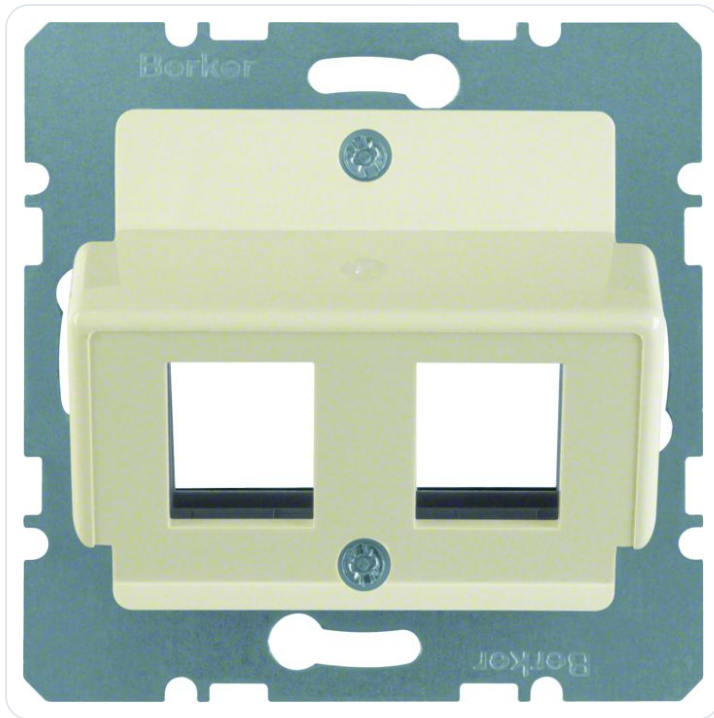

Centraalplaat voor 2 Krone-jacks, wit gl

Datablad productinformatie

ADVIESPRIJS EXCL. BTW

€30.50

PRODUCTGEGEVENS

SKU: 361207537

Productpagina:

[Bekijk product op wolfs.nl](#)

Centraalplaat voor 2 Krone-jacks, wit gl

Omschrijving

Centraalplaat voor 2 Krone-jacks, wit glz.

Afbeeldingen