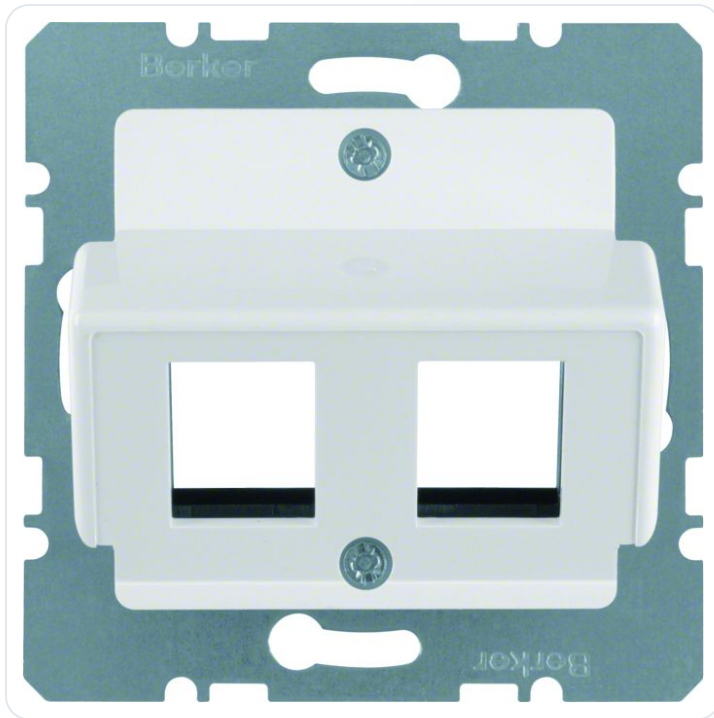

Centraalplaat voor dubbele module Reichl

Datablad productinformatie

ADVIESPRIJS EXCL. BTW

€30.50

PRODUCTGEGEVENS

SKU: 361207457

Productpagina:

[Bekijk product op wolfs.nl](#)

Centraalplaat voor dubbele module Reichl

Omschrijving

Centraalplaat voor dubbele module Reichle&DeMassari, polarwit glz.

Afbeeldingen