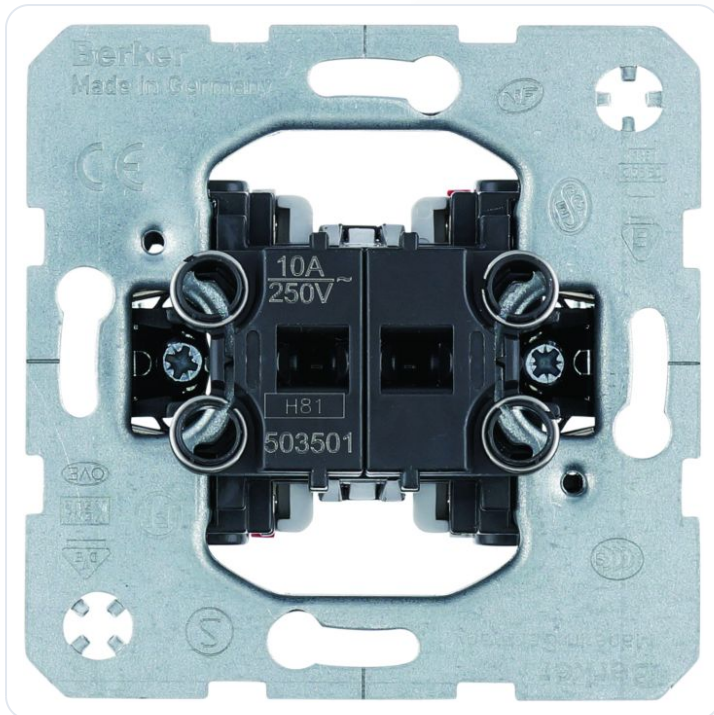

## Serie-imp.dr. maak- en verbreekcontact,

Datablad productinformatie

ADVIESPRIJS EXCL. BTW

**€26.90**

PRODUCTGEGEVENS

**SKU:** 361207337

**Productpagina:**

[Bekijk product op wolfs.nl](#)

### Omschrijving

Serie-imp.dr. maak- en verbreekcontact, gescheiden ingang