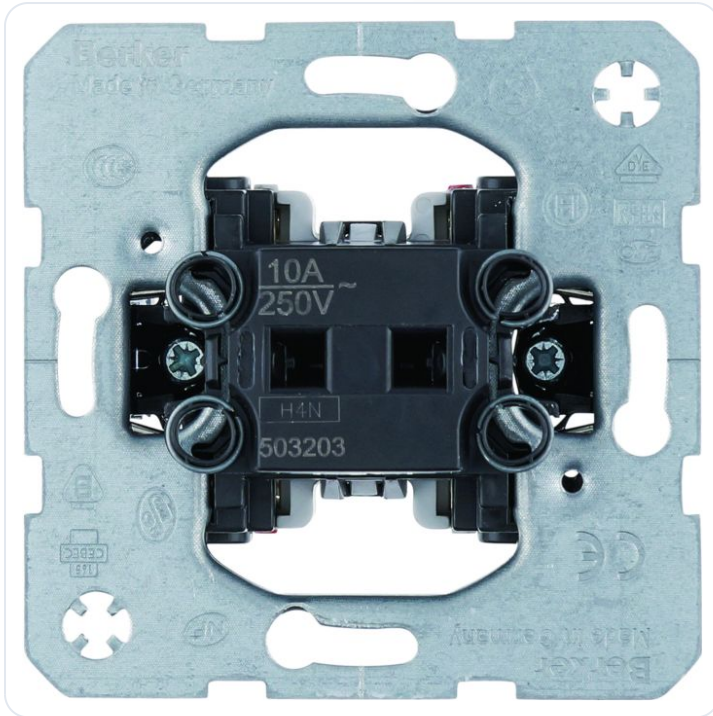

Imp.dr. maak- en verbreekcontact, gesche

Datablad productinformatie

ADVIESPRIJS EXCL. BTW

€36.40

PRODUCTGEGEVENS

SKU: 361207335

Productpagina:

[Bekijk product op wolfs.nl](#)

Imp.dr. maak- en verbreekcontact, gesche

Omschrijving

Imp.dr. maak- en verbreekcontact, gescheiden ingang

Afbeeldingen