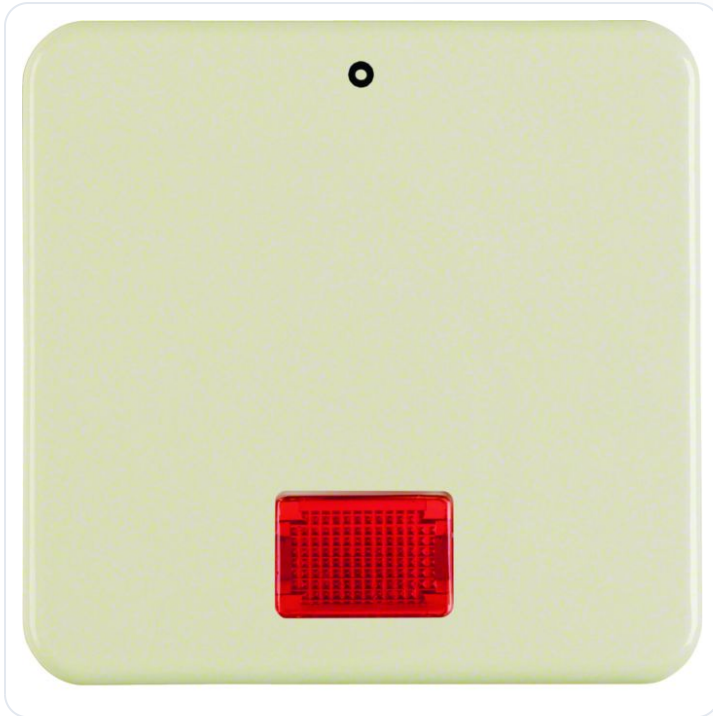

Wip met lens voor meerpolige schak. IP44

Datablad productinformatie

ADVIESPRIJS EXCL. BTW

€17.85

PRODUCTGEGEVENS

SKU: 361207284

Productpagina:

[Bekijk product op wolfs.nl](#)

Wip met lens voor meerpolige schak. IP44

Omschrijving

Wip met lens voor meerpolige schak. IP44 inbouw, wit

Afbeeldingen