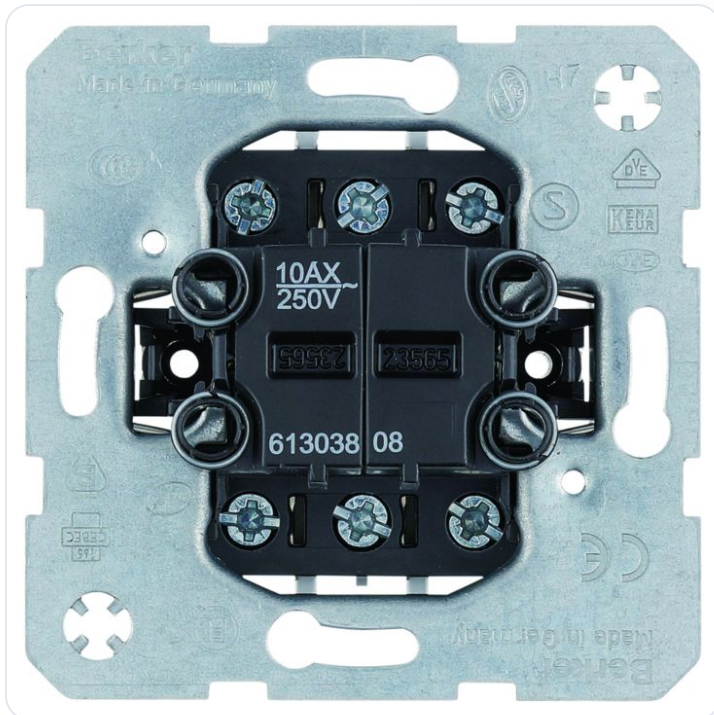

Dubbele wisselschakelaar

Datablad productinformatie

ADVIESPRIJS EXCL. BTW

€34.60

PRODUCTGEGEVENS

SKU: 361203465

Productpagina:

[Bekijk product op wolfs.nl](#)

Dubbele wisselschakelaar

Omschrijving

Dubbele wisselschakelaar, gescheiden ingang zonder spreidklemmen

Afbeeldingen

Gerelateerde artikelen

Foto	Artikel	SKU	Adviesprijs excl. BTW
	Seriewip S1 polarwit glans Bekijk product	361204201	€9.59
	Seriewip Q1/Q3, polarwit Bekijk product	361204950	€9.59
	Seriewip Q1/Q3 antraciet Bekijk product	361206069	€10.70