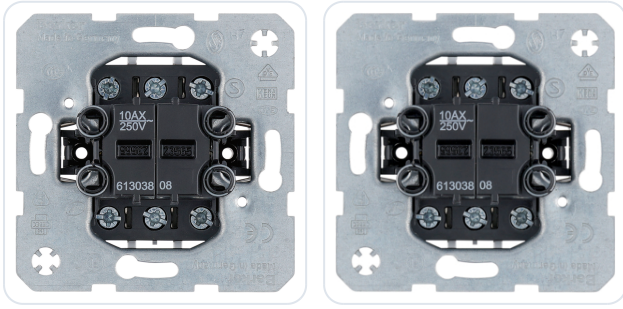

Dubbele wisselschakelaar

Datablad productinformatie

ADVIESPRIJS EXCL. BTW

€34.60

PRODUCTGEGEVENS

SKU: 361203465

Productpagina:

[Bekijk product op wolfs.nl](#)

Dubbele wisselschakelaar

Omschrijving

Dubbele wisselschakelaar, gescheiden ingang zonder spreidklemmen

Afbeeldingen

Gerelateerde artikelen

Foto	Artikel	SKU	Adviesprijs excl. BTW
	Seriewip S1 polarwit glans Bekijk product	361204201	€9.59
	Seriewip Q1/Q3, polarwit Bekijk product	361204950	€9.59
	Seriewip Q1/Q3 antraciet Bekijk product	361206069	€10.70