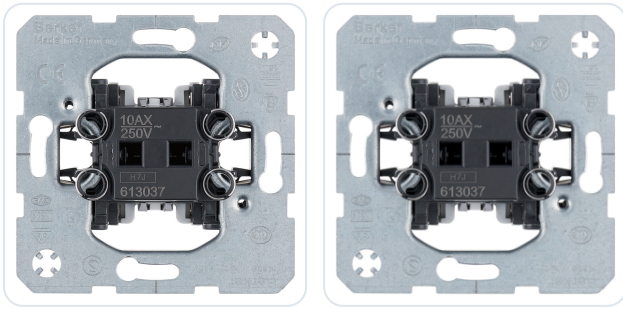

Afbeeldingen

Gerelateerde artikelen

Foto	Artikel	SKU	Adviesprijs excl. BTW
	Volle wip Q1/Q3 polarwit Bekijk product	361204946	€5.16
	Volle wip Q1/Q3 antraciet Bekijk product	361206052	€5.78