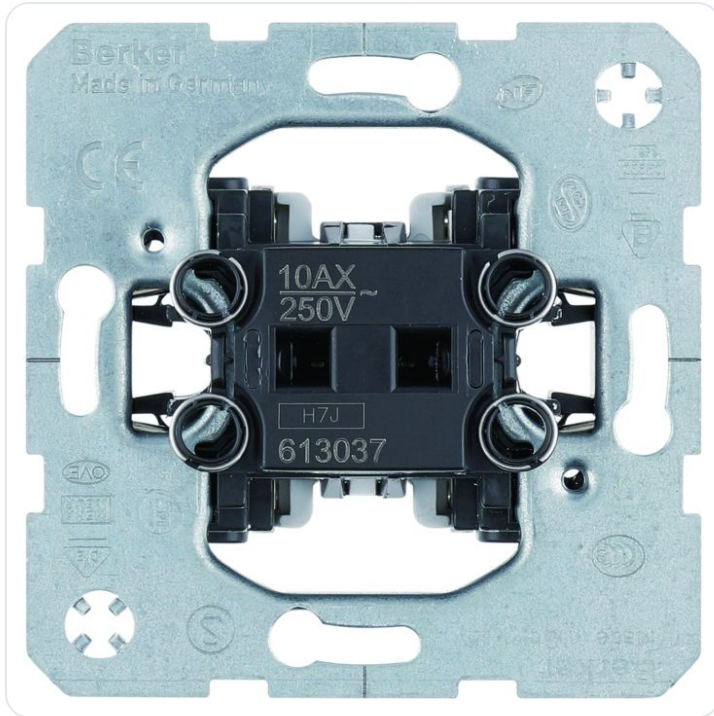

## Kruisschakelaar

Datablad productinformatie

ADVIESPRIJS EXCL. BTW

**€26.45**

PRODUCTGEGEVENS

**SKU:** 361202382

**Productpagina:**

[Bekijk product op wolfs.nl](#)

Kruisschakelaar

## Omschrijving

Kruisschakelaar zonder spreidklemmen