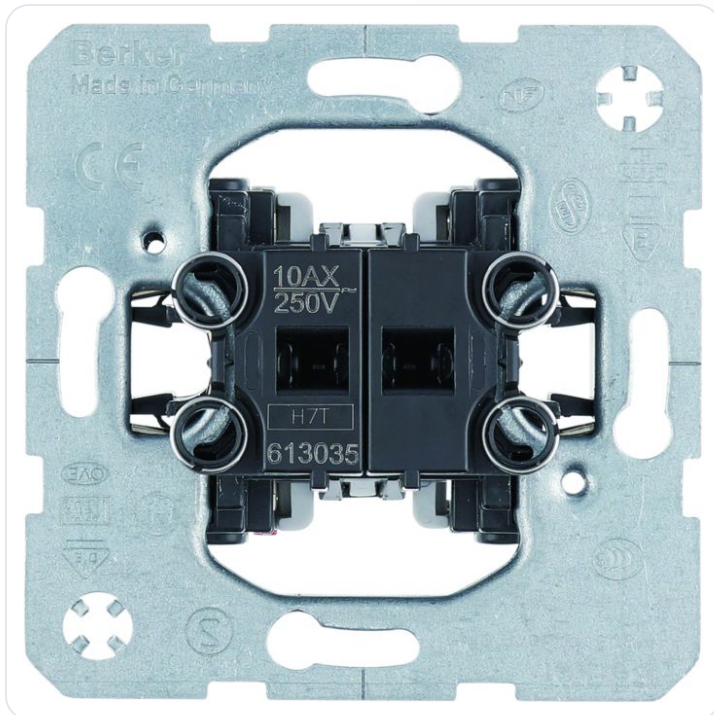

## Serieschakelaar

Datablad productinformatie

ADVIESPRIJS EXCL. BTW

**€19.60**

PRODUCTGEGEVENS

**SKU:** 361202380

**Productpagina:**

[Bekijk product op wolfs.nl](#)

## Omschrijving

Serieschakelaar zonder spreidklemmen