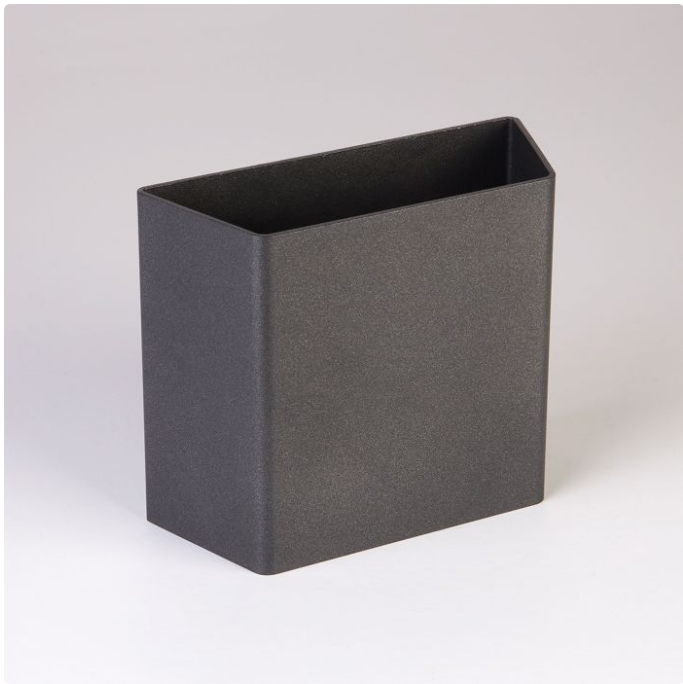

Strand Adjustable Up/Down 2 x 7W Wall Li

Datablad productinformatie

ADVIESPRIJS EXCL. BTW

€135.00

PRODUCTGEGEVENS

SKU: 202202452

Productpagina:

[Bekijk product op wolfs.nl](#)

Strand Adjustable Up/Down 2 x 7W Wall Li

Afbeeldingen