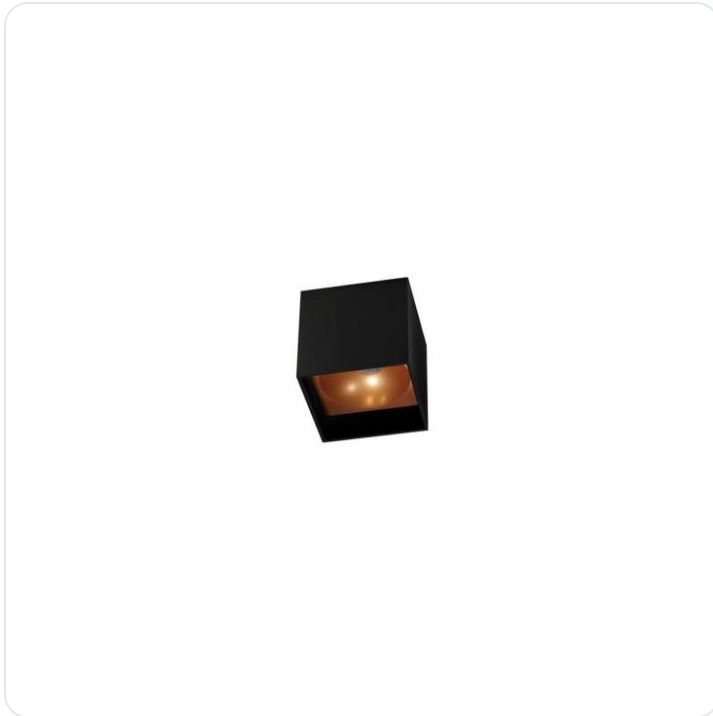

Bro zwart-goud 7W 2700K IP20 CRI90

Datablad productinformatie

ADVIESPRIJS INCL. BTW

€123.15

PRODUCTGEGEVENS

SKU: 170120115

Productpagina:

[Bekijk product op wolfs.nl](#)

Bro zwart-goud 7W 2700K IP20 CRI90

Omschrijving

Opbouwspot Bro in de kleur zwart met een gouden reflector, voorzien van een 7W LED module 2700K 805lm, CRI>90. De spot heeft een 40grd reflector en is IP20, dimbaar. [LxBxH = 100x100x100mm]