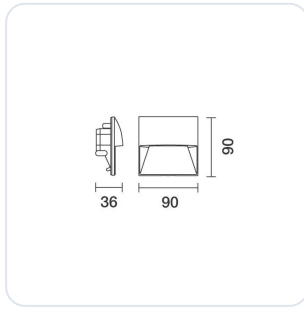

Afbeeldingen

Gerelateerde artikelen

Foto	Artikel	SKU	Adviesprijs excl. BTW
	Opbouwbasis t.b.v. Walky grijs Bekijk product	134202765	€29.60