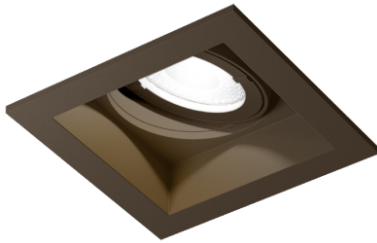

## PLANO PETIT CEILING REC 1.0 LED 2700K Q

Datablad productinformatie

ADVIESPRIJS EXCL. BTW

**€98.00**

PRODUCTGEGEVENS

**SKU:** 110889930

**Productpagina:**

[Bekijk product op wolfs.nl](#)

### Omschrijving

PLANO PETIT CEILING REC 1.0 LED 2700K Q