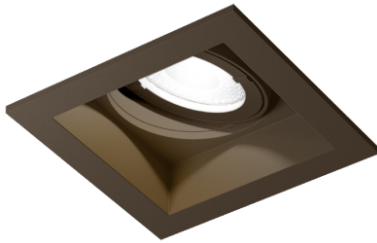

PLANO PETIT CEILING REC 1.0 LED 2700K Q

Datablad productinformatie

ADVIESPRIJS EXCL. BTW

€98.00

PRODUCTGEGEVENS

SKU: 110889924

Productpagina:

[Bekijk product op wolfs.nl](#)

DOWNLOADS

- **Handleiding 1:**

[Open bestand](#)

PLANO PETIT CEILING REC 1.0 LED 2700K Q

Omschrijving

PLANO PETIT CEILING REC 1.0 LED 2700K Q