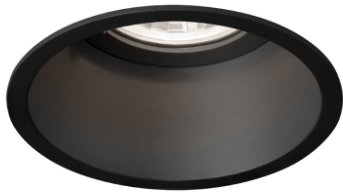

DEEPER IP44 CEILING REC 1.0 LED 3000K B

Datablad productinformatie

ADVIESPRIJS EXCL. BTW

€119.00

PRODUCTGEGEVENS

SKU: 110889794

Productpagina:

[Bekijk product op wolfs.nl](#)

DOWNLOADS

- **Handleiding 1:**

[Open bestand](#)

DEEPER IP44 CEILING REC 1.0 LED 3000K B

Omschrijving

DEEPER IP44 CEILING REC 1.0 LED 3000K B