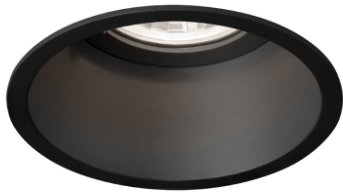

DEEPER IP44 CEILING REC 1.0 LED 2700K B

Datablad productinformatie

ADVIESPRIJS EXCL. BTW

€119.00

PRODUCTGEGEVENS

SKU: 110889793

Productpagina:

[Bekijk product op wolfs.nl](#)

DOWNLOADS

• **Handleiding 1:**

[Open bestand](#)

DEEPER IP44 CEILING REC 1.0 LED 2700K B

Omschrijving

DEEPER IP44 CEILING REC 1.0 LED 2700K B