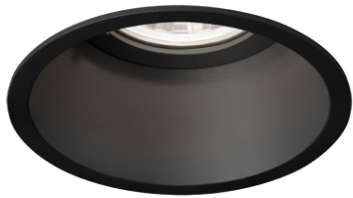

## DEEPER CEILING REC 1.0 LED 2000-3000K B

Datablad productinformatie

ADVIESPRIJS EXCL. BTW

**€103.50**

PRODUCTGEGEVENS

**SKU:** 110889789

**Productpagina:**

[Bekijk product op wolfs.nl](#)

DOWNLOADS

- **Handleiding 1:**

[Open bestand](#)

DEEPER CEILING REC 1.0 LED 2000-3000K B

### Omschrijving

DEEPER CEILING REC 1.0 LED 2000-3000K B