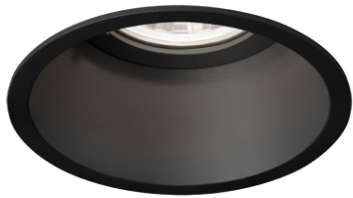

DEEPER CEILING REC 1.0 LED 2000-3000K B

Datablad productinformatie

ADVIESPRIJS EXCL. BTW

€103.50

PRODUCTGEGEVENS

SKU: 110889789

Productpagina:

[Bekijk product op wolfs.nl](#)

DOWNLOADS

• **Handleiding 1:**

[Open bestand](#)

DEEPER CEILING REC 1.0 LED 2000-3000K B

Omschrijving

DEEPER CEILING REC 1.0 LED 2000-3000K B