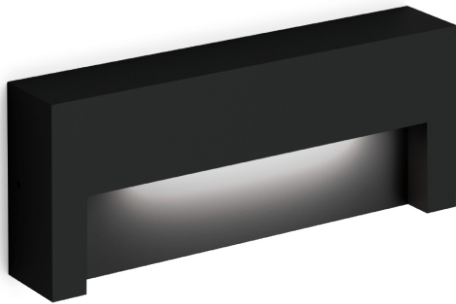

RETO OUTDOOR WALL SURF 2.0 LED 3000K B

Datablad productinformatie

ADVIESPRIJS EXCL. BTW

€188.00

PRODUCTGEGEVENS

SKU: 110889190

Productpagina:

[Bekijk product op wolfs.nl](#)

DOWNLOADS

• **Handleiding 1:**

[Open bestand](#)

RETO OUTDOOR WALL SURF 2.0 LED 3000K B

Omschrijving

Wand opbouwarmatuur Reto 2.0. LED 8,7W, 3000K, 335Lm, dimbaar via fase afsnijding. Uitgevoerd in de kleur mat zwart. [L:200mm H:80mm D:36mm] IP65