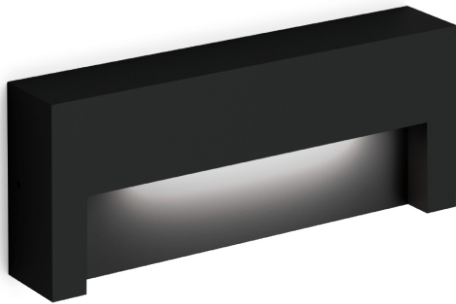

RETO OUTDOOR WALL SURF 2.0 LED 3000K B

Datablad productinformatie

ADVIESPRIJS EXCL. BTW

€188.00

PRODUCTGEGEVENS

SKU: 110889190

Productpagina:

[Bekijk product op wolfs.nl](#)

DOWNLOADS

- **Handleiding 1:**

[Open bestand](#)

RETO OUTDOOR WALL SURF 2.0 LED 3000K B

Omschrijving

Wand opbouwarmatuur Reto 2.0. LED 8,7W, 3000K, 335Lm, dimbaar via fase afsnijding. Uitgevoerd in de kleur mat zwart. [L:200mm H:80mm D:36mm] IP65