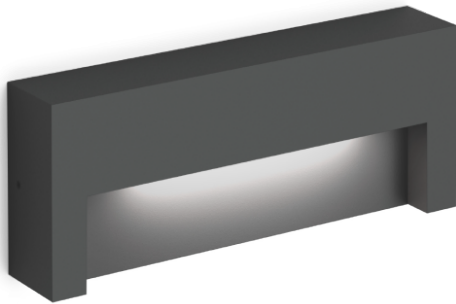

RETO OUTDOOR WALL SURF 2.0 LED 3000K A

Datablad productinformatie

ADVIESPRIJS EXCL. BTW

€188.00

PRODUCTGEGEVENS

SKU: 110889189

Productpagina:

[Bekijk product op wolfs.nl](#)

DOWNLOADS

- **Handleiding 1:**

[Open bestand](#)

RETO OUTDOOR WALL SURF 2.0 LED 3000K A

Omschrijving

Wand opbouw armatuur Reto 2.0, uitgevoerd in antraciet grijs, voorzien van 9W warmwitte led (3000K - 340Lm - RA>90), inclusief fase afsnij driver. [200x36x80mm]