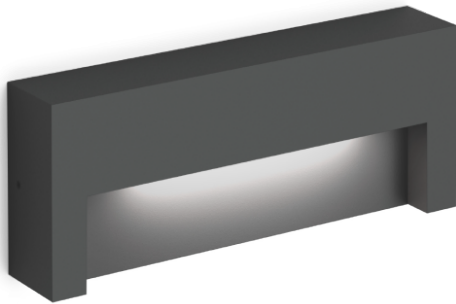

RETO OUTDOOR WALL SURF 2.0 LED 3000K A

Datablad productinformatie

ADVIESPRIJS EXCL. BTW

€188.00

PRODUCTGEGEVENS

SKU: 110889189

Productpagina:

[Bekijk product op wolfs.nl](#)

DOWNLOADS

• **Handleiding 1:**

[Open bestand](#)

RETO OUTDOOR WALL SURF 2.0 LED 3000K A

Omschrijving

Wand opbouw armatuur Reto 2.0, uitgevoerd in antraciet grijs, voorzien van 9W warmwitte led (3000K - 340Lm - RA>90), inclusief fase afsnij driver. [200x36x80mm]