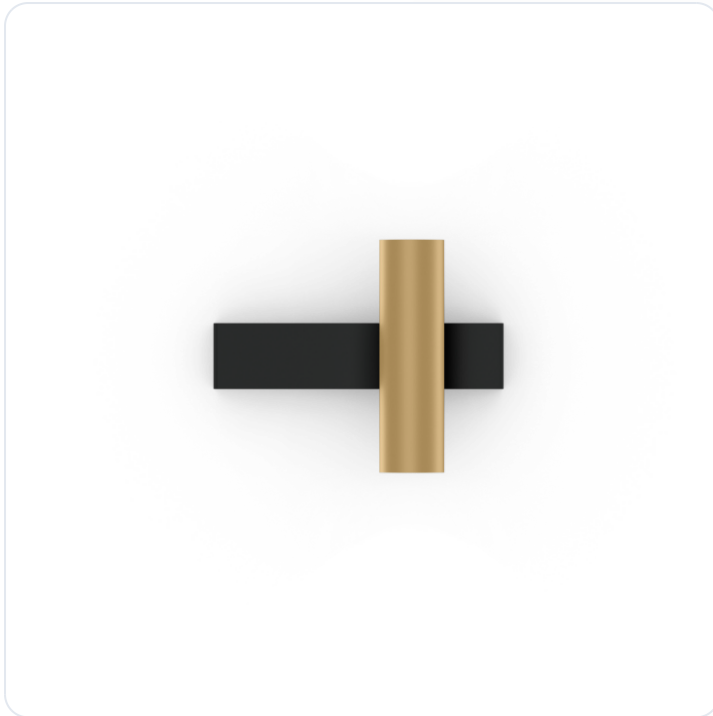

CENO WALL SURF 2.0 LED 3000K CH

Datablad productinformatie

ADVIESPRIJS EXCL. BTW

€195.00

PRODUCTGEGEVENS

SKU: 110889084

Productpagina:

[Bekijk product op wolfs.nl](#)

DOWNLOADS

- **Handleiding 1:**
[Open bestand](#)

CENO WALL SURF 2.0 LED 3000K CH

Omschrijving

CENO WALL SURF 2.0 LED 3000K CH