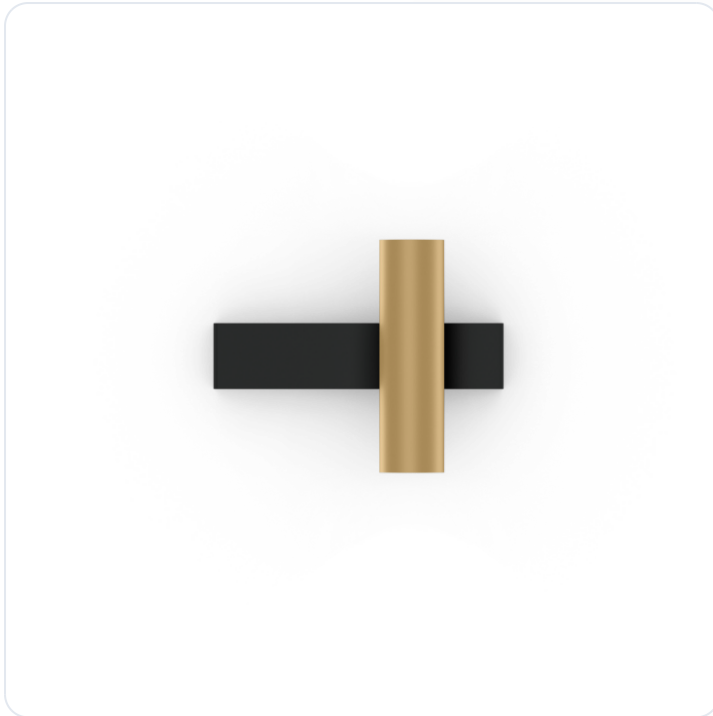

# CENO WALL SURF 2.0 LED 2700K CH

Datablad productinformatie

ADVIESPRIJS EXCL. BTW

**€195.00**

PRODUCTGEGEVENS

**SKU:** 110889083

**Productpagina:**

[Bekijk product op wolfs.nl](#)

DOWNLOADS

• **Handleiding 1:**

[Open bestand](#)

CENO WALL SURF 2.0 LED 2700K CH

## Omschrijving

Wandarmatuur Ceno 2.0, LED 14W, 2700K, 940Lm, uitgevoerd in de kleur mat zwart met champagne. [ Ø:34mm H:120mm ] IP20 (incl. driver)