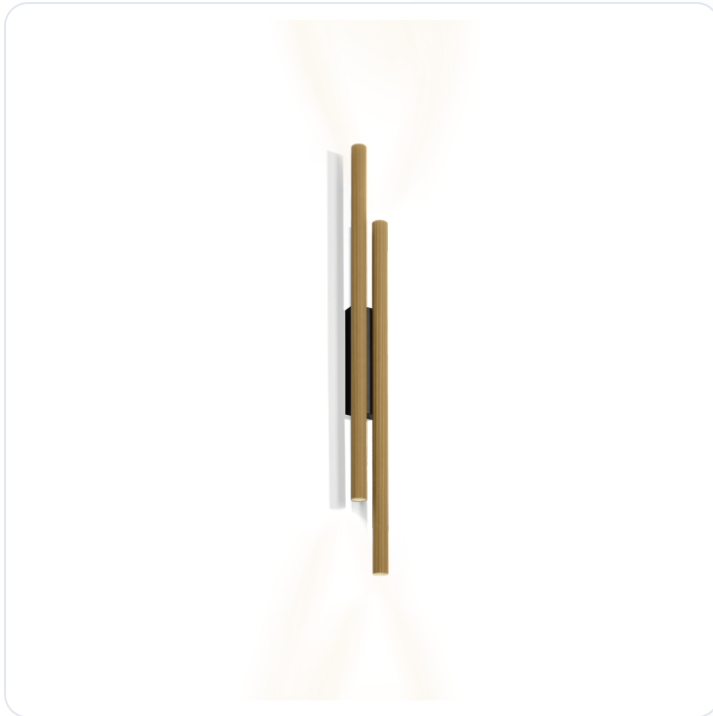

# TRACE SLIM WALL SURF 2.0 LED 2700K CH

Datablad productinformatie

ADVIESPRIJS EXCL. BTW

**€339.00**

PRODUCTGEGEVENS

**SKU:** 110889016

**Productpagina:**

[Bekijk product op wolfs.nl](#)

DOWNLOADS

• **Handleiding 1:**

[Open bestand](#)

TRACE SLIM WALL SURF 2.0 LED 2700K CH

## Omschrijving

Wand opbouw armatuur Trace Slim 2.0, uitgevoerd in de kleur zwart/champagne, voorzien van 4 x 9W warmwitte led (2700K - 4 x 490Lm), inclusief driver, fase afsnijding dimbaar. [Ø28; tot H:720mm]