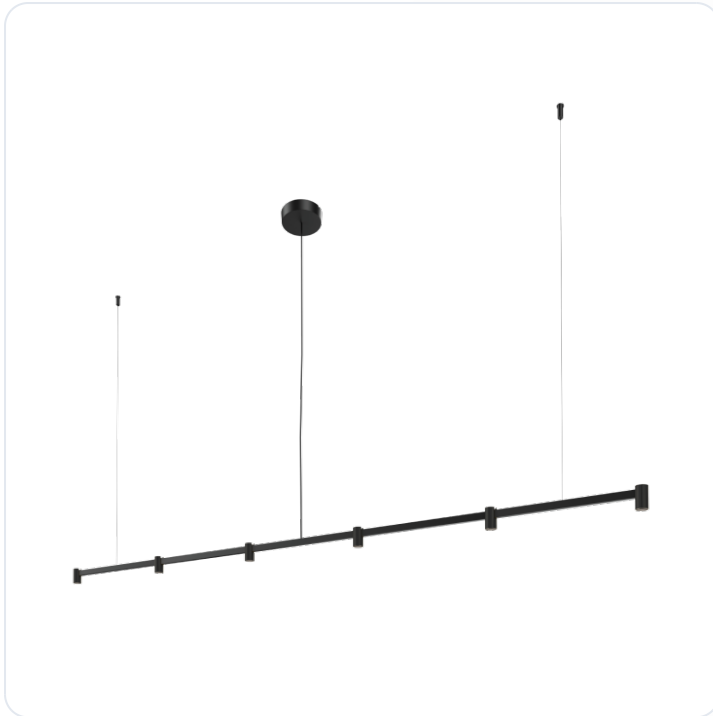

TRACE CHANDELIER CEILING SUSP 2.0 LED 27

Datablad productinformatie

ADVIESPRIJS EXCL. BTW

€665.00

PRODUCTGEGEVENS

SKU: 110888860

Productpagina:

[Bekijk product op wolfs.nl](#)

DOWNLOADS

• **Handleiding 1:**

[Open bestand](#)

TRACE CHANDELIER CEILING SUSP 2.0 LED 27

Omschrijving

Plafond hangarmatuur Trace Chandelier 2.0 LED 15W, 2700K, 6x180Lm, CRI>90, uitgevoerd in de kleur zwart. Dimbaar door faseafsnijding [Lengte: 1828, afstand tussen spotjes: 360mm, hoogte rail: 50mm, kabellengte max. 2500mm] IP20