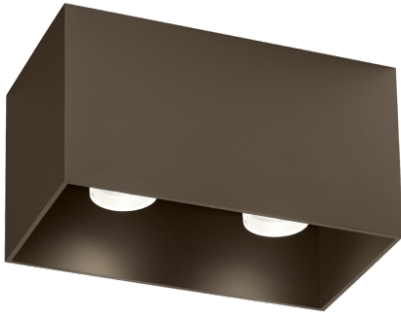

BOX CEILING SURF 2.0 LED 2700K Q

Datablad productinformatie

ADVIESPRIJS EXCL. BTW

€281.00

PRODUCTGEGEVENS

SKU: 110888665

Productpagina:

[Bekijk product op wolfs.nl](#)

DOWNLOADS

• **Handleiding 1:**

[Open bestand](#)

BOX CEILING SURF 2.0 LED 2700K Q

Omschrijving

BOX CEILING SURF 2.0 LED 2700K Q