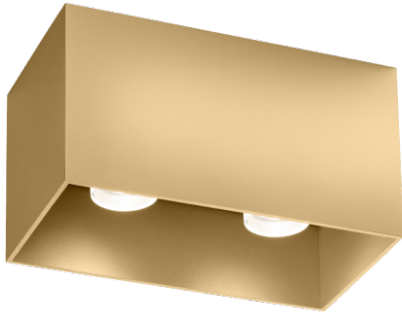

BOX CEILING SURF 2.0 LED 2700K M

Datablad productinformatie

ADVIESPRIJS EXCL. BTW

€281.00

PRODUCTGEGEVENS

SKU: 110888659

Productpagina:

[Bekijk product op wolfs.nl](#)

DOWNLOADS

• **Handleiding 1:**

[Open bestand](#)

BOX CEILING SURF 2.0 LED 2700K M

Omschrijving

BOX CEILING SURF 2.0 LED 2700K M