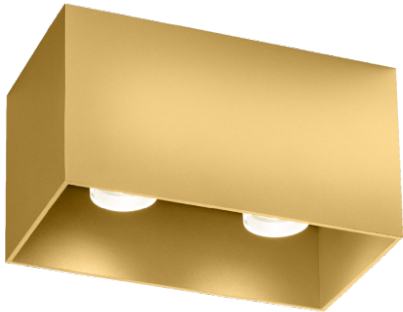

BOX CEILING SURF 2.0 LED 2700K G

Datablad productinformatie

ADVIESPRIJS EXCL. BTW

€281.00

PRODUCTGEGEVENS

SKU: 110888653

Productpagina:

[Bekijk product op wolfs.nl](#)

DOWNLOADS

- **Handleiding 1:**
[Open bestand](#)

BOX CEILING SURF 2.0 LED 2700K G

Omschrijving

BOX CEILING SURF 2.0 LED 2700K G