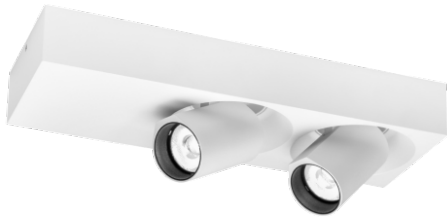

BLIEK PETIT CEILING SURF 2.0 LED 2000-30

Datablad productinformatie

ADVIESPRIJS EXCL. BTW

€278.00

PRODUCTGEGEVENS

SKU: 11088511

Productpagina:

[Bekijk product op wolfs.nl](#)

DOWNLOADS

- **Handleiding 1:**

[Open bestand](#)

BLIEK PETIT CEILING SURF 2.0 LED 2000-30

Omschrijving

Plafond opbouw armatuur Bliek Petit 2.0, uitgevoerd in de wit, voorzien van 2 x 7W dim to warm led (2 x 355Lm - 2000/3000K - CRI>90), fase afsnij dimbaar. [230x80x32; Ø34mm]