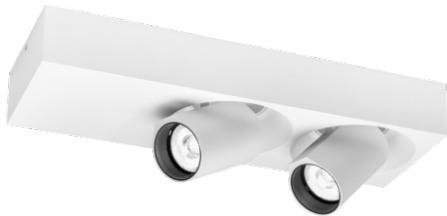

## BLIEK PETIT CEILING SURF 2.0 LED 2700K W

Datablad productinformatie

ADVIESPRIJS EXCL. BTW

**€278.00**

PRODUCTGEGEVENS

**SKU:** 110888509

**Productpagina:**

[Bekijk product op wolfs.nl](#)

DOWNLOADS

• **Handleiding 1:**

[Open bestand](#)

BLIEK PETIT CEILING SURF 2.0 LED 2700K W

### Omschrijving

Plafond opbouw Bliiek Petit 2.0. Uitgevoerd in de kleur wit, voorzien van 2 x 7W warmwitte led (2700K - 2 x 470Lm - CRI>90), fase afsnij dimbaar. [230x80x32mm; Ø35;H:55mm]