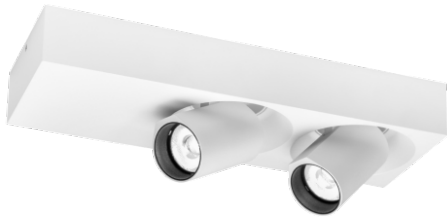

BLIEK PETIT CEILING SURF 2.0 LED 2700K W

Datablad productinformatie

ADVIESPRIJS EXCL. BTW

€278.00

PRODUCTGEGEVENS

SKU: 110888509

Productpagina:

[Bekijk product op wolfs.nl](#)

DOWNLOADS

• **Handleiding 1:**

[Open bestand](#)

BLIEK PETIT CEILING SURF 2.0 LED 2700K W

Omschrijving

Plafond opbouw Bliiek Petit 2.0. Uitgevoerd in de kleur wit, voorzien van 2 x 7W warmwitte led (2700K - 2 x 470Lm - CRI>90), fase afsnij dimbaar. [230x80x32mm; Ø35;H:55mm]