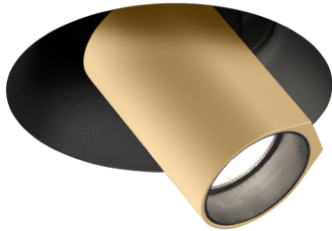

BLIEK PETIT TRIMLESS CEILING REC 1.0 LED

Datablad productinformatie

ADVIESPRIJS EXCL. BTW

€149.00

PRODUCTGEGEVENS

SKU: 110888497

Productpagina:

[Bekijk product op wolfs.nl](#)

DOWNLOADS

• **Handleiding 1:**

[Open bestand](#)

BLIEK PETIT TRIMLESS CEILING REC 1.0 LED

Omschrijving

Plafond inbouwspot Bliet petit Trimless 1.0 LED 6W 2700K470Lm CRI>90, uitgevoerd in zwart-goud. Dimbaar door fase afsnijding, excl. driver en alu plasterkit [spot Ø34x55mm, totaal Ø73 x diep 40mm] IP20