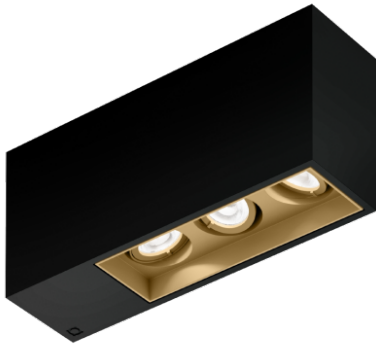

PLANO PETIT CEILING SURF 3.0 LED 2000-30

Datablad productinformatie

ADVIESPRIJS EXCL. BTW

€325.00

PRODUCTGEGEVENS

SKU: 110403147

Productpagina:

[Bekijk product op wolfs.nl](#)

DOWNLOADS

- **Handleiding 1:**

[Open bestand](#)

PLANO PETIT CEILING SURF 3.0 LED 2000-30