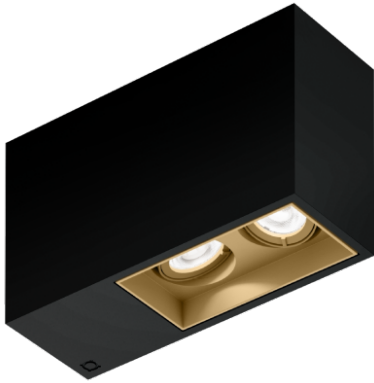

PLANO PETIT CEILING SURF 2.0 LED 2000-30

Datablad productinformatie

ADVIESPRIJS EXCL. BTW

€255.00

PRODUCTGEGEVENS

SKU: 110403127

Productpagina:

[Bekijk product op wolfs.nl](#)

DOWNLOADS

- **Handleiding 1:**

[Open bestand](#)

PLANO PETIT CEILING SURF 2.0 LED 2000-30