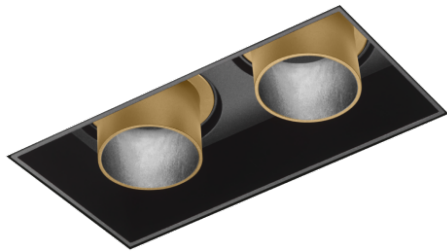

SNEAK TRIMLESS CEILING REC 2.0 LED 2000-

Datablad productinformatie

ADVIESPRIJS EXCL. BTW

€242.50

PRODUCTGEGEVENS

SKU: 110402418

Productpagina:

[Bekijk product op wolfs.nl](#)

DOWNLOADS

- **Handleiding 1:**

[Open bestand](#)

SNEAK TRIMLESS CEILING REC 2.0 LED 2000-