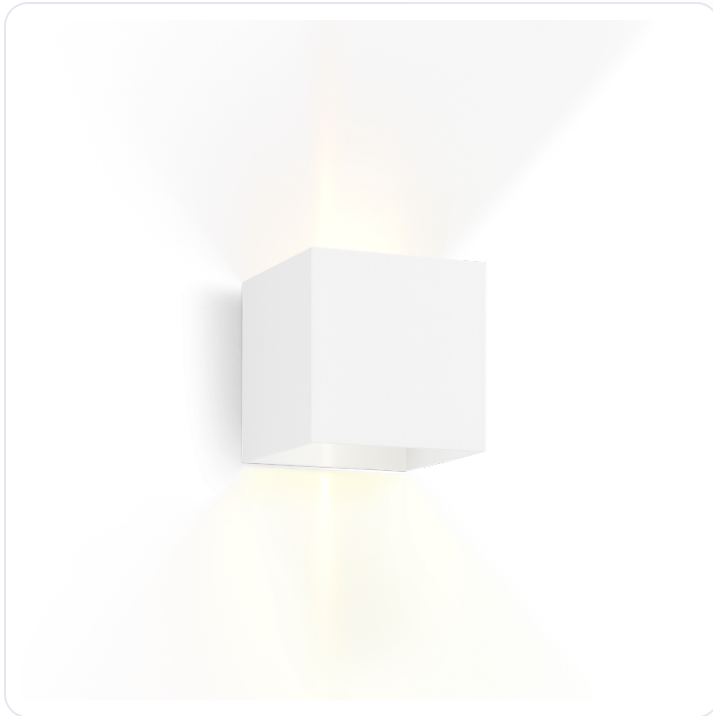

BOX WALL SURF 2.0 LED 2700K W

Datablad productinformatie

ADVIESPRIJS EXCL. BTW

€216.00

PRODUCTGEGEVENS

SKU: 110208317

Productpagina:

[Bekijk product op wolfs.nl](#)

DOWNLOADS

• **Handleiding 1:**

[Open bestand](#)

BOX WALL SURF 2.0 LED 2700K W

Omschrijving

BOX WALL SURF 2.0 LED 2700K W