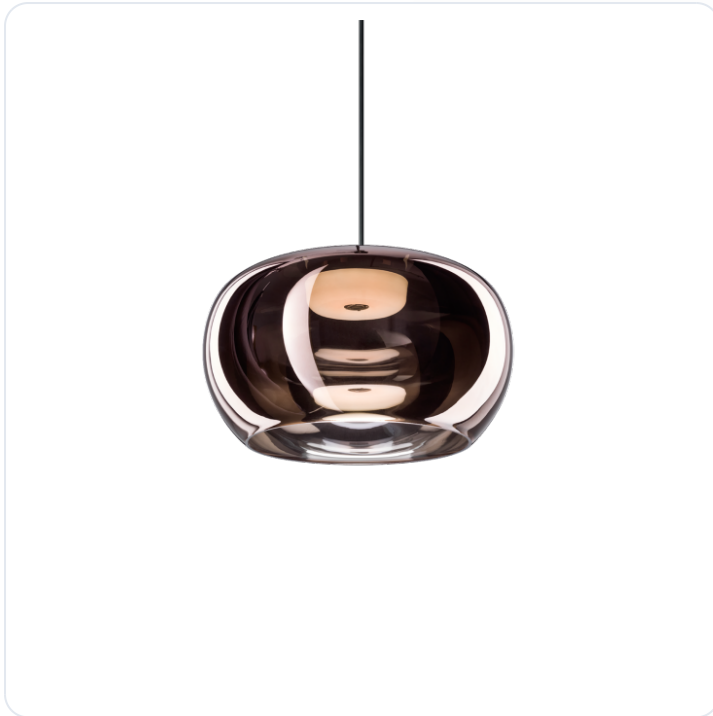

## WETRO CEILING SUSP 3.0 LED 1800-2850K P

Datablad productinformatie

ADVIESPRIJS EXCL. BTW

**€391.00**

PRODUCTGEGEVENS

**SKU:** 110208047

**Productpagina:**

[Bekijk product op wolfs.nl](#)

DOWNLOADS

• **Handleiding 1:**

[Open bestand](#)

WETRO CEILING SUSP 3.0 LED 1800-2850K P

### Omschrijving

Pendel armatuur Wetro 3.0, uitgevoerd in copper glas, voorzien van 12W warmwitte led (1800-2850K - 385Lm - CRI>90), fase afsnijding dimbaar. [Ø300/166; H:223; pendellengte: max. 4000mm] IP20